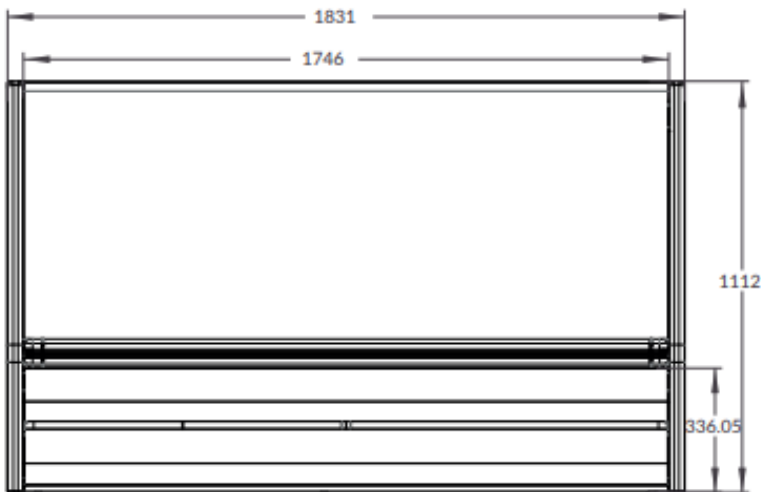

Vista frontal