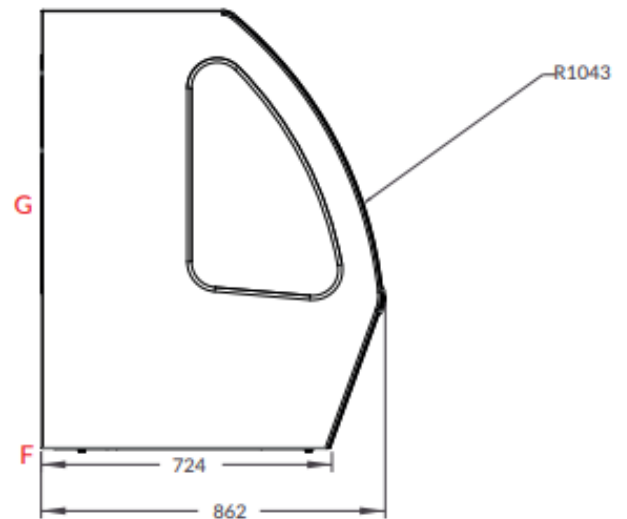

Vista Lateral

DISTRIBUIDO POR : REYFRI S.A DE C.V
EMAIL : contacto@reyfri.com
TEL : 722 210 0808