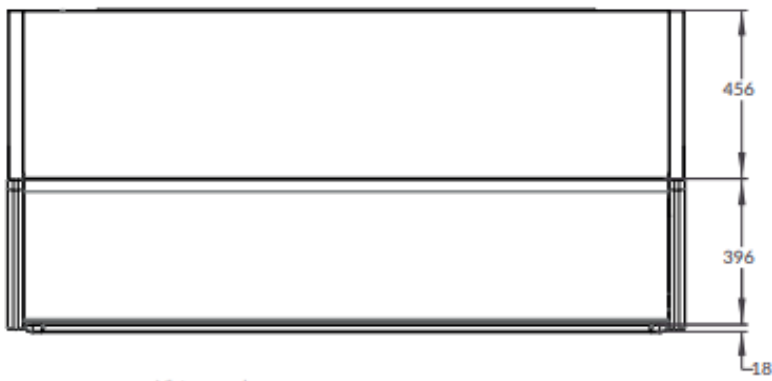

Partes del equipo

- A. Mostrador en acero inoxidable
- B. Doble vidrio curvo panorámico
- C. Doble vidrio lateral en ambos lados
- D. Condensador de libre mantenimiento
- E. Bumper resistente a golpes e impactos
- F. Preparación para ruedas de uso rudo (como accesorio)
- G. Puerta de servicio

Vista superior