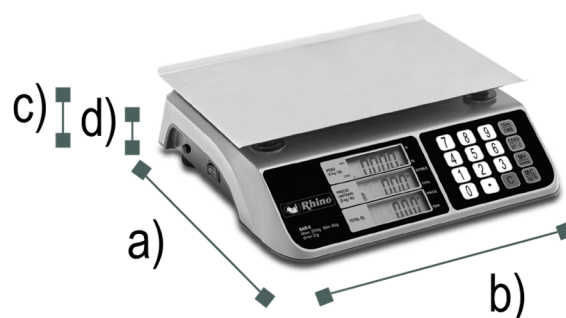

✓ BENEFICIOS

Haga su negocio más eficiente - Gracias a las funciones de la báscula BAR-6:

- Calcula la cantidad exacta de unidades gracias a la función de conteo de piezas.
- Función de cálculo de cambio, **¡No requerirá usar calculadora!**
- Contiene 10 memorias de acceso directo en teclado para los productos de mayor desplazamiento.
- Plato de acero inoxidable de 28 x 20 cm, con perfiles angulados para evitar derrames.

Función de
conteo de piezas

Batería recargable
200 horas

CERTIFICACIONES

BÁSCULAS

ESPECIFICACIONES TÉCNICAS

PARTES / VISTAS DEL EQUIPO

DIMENSIONES

BAR-6

- a) Profundidad: 29 cm
- b) Frente: 28 cm
- c) Altura con plato: 9 cm
- d) Altura sin plato: 8 cm

Peso: 1 kg

Modelo	BAR-6
Capacidad	20 kg
División mínima	2 g
Material del plato	Acero inoxidable
Medidas del plato	28 x 20 cm
Entrada de corriente	100-240 Vca 50/60 Hz
Adaptador de ca /cc	4.2 V 500 mA
Batería recargable	3.7 V 1500 mA
Clase	Media III